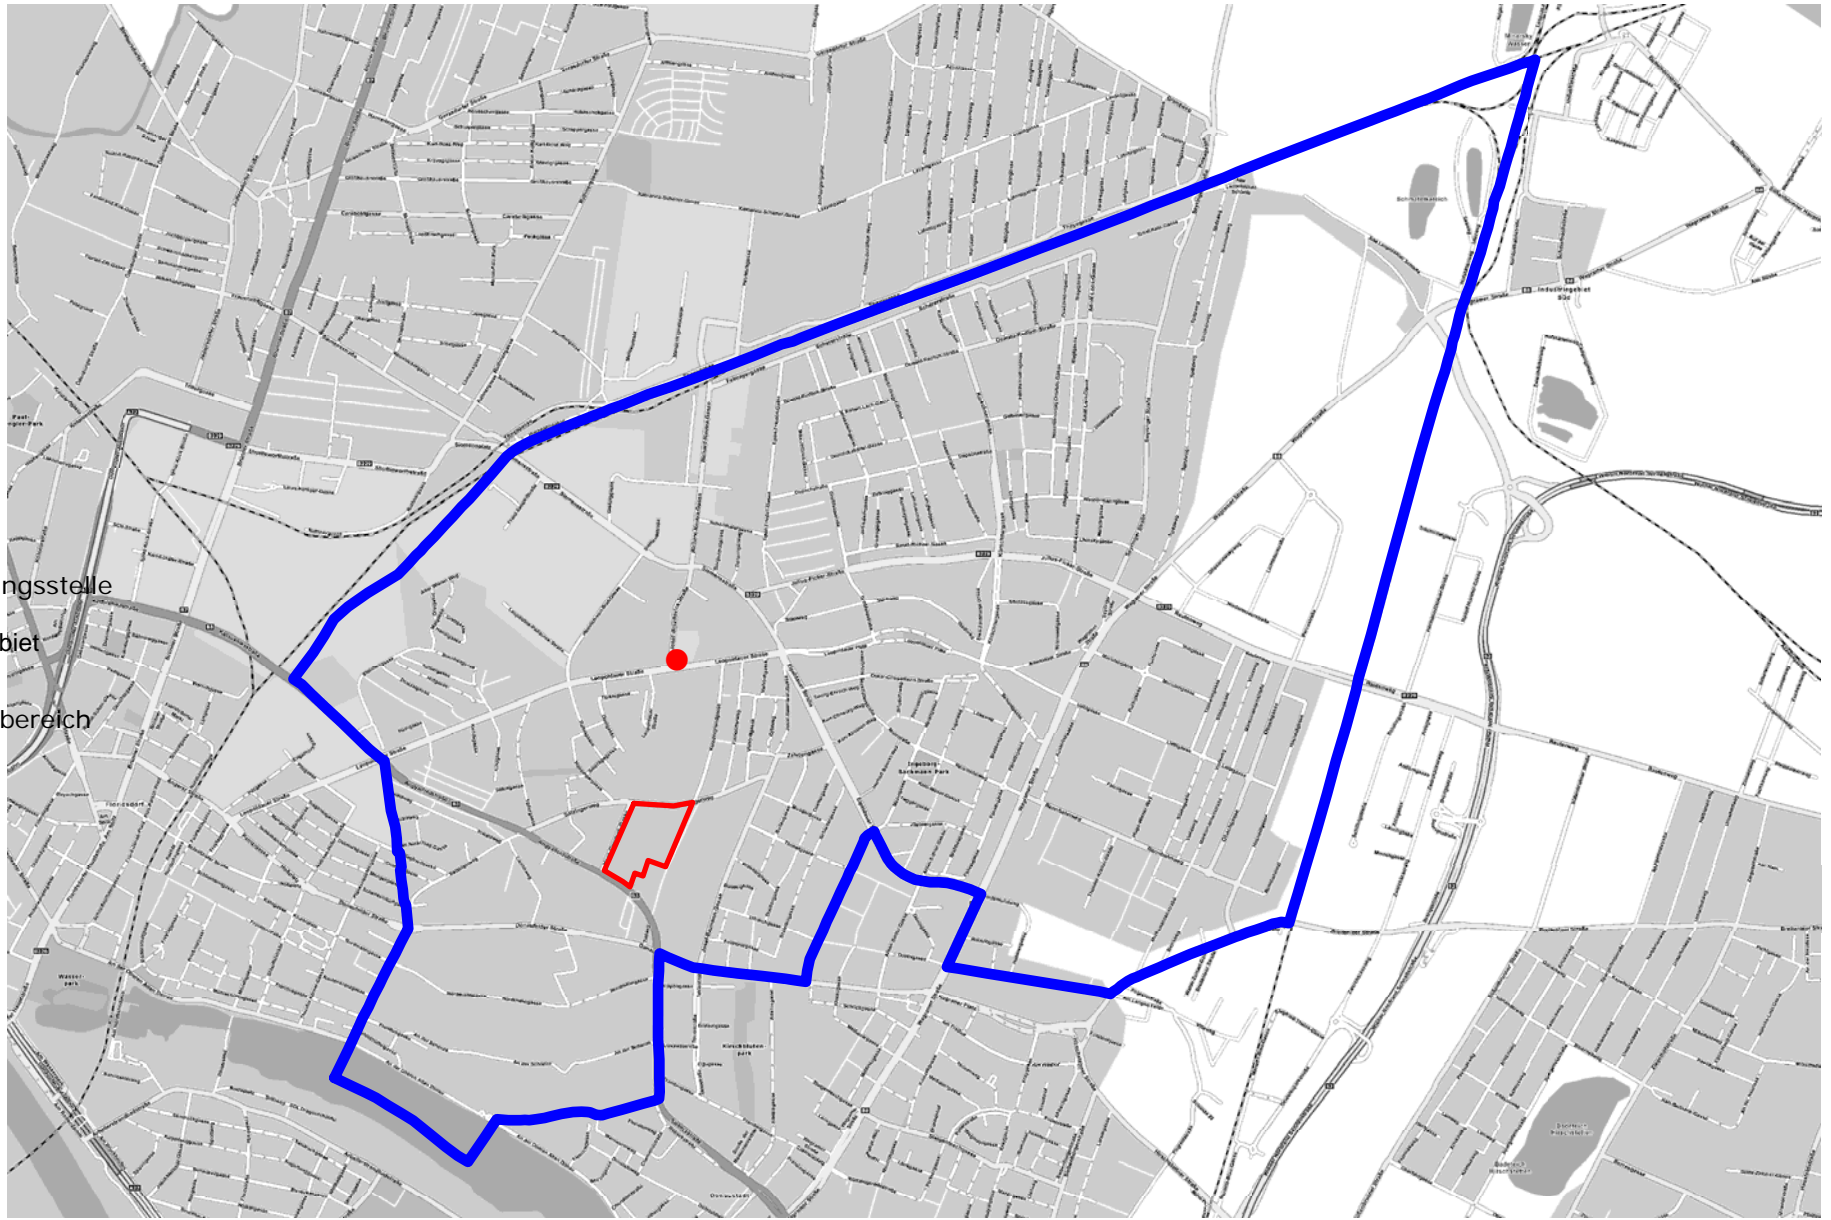

- Vermittlungsstelle
- Ausbaubereich
- Anschlußbereich

1-25 Wien-Leopoldau

Tranche 30	
vom:	24.03.2014