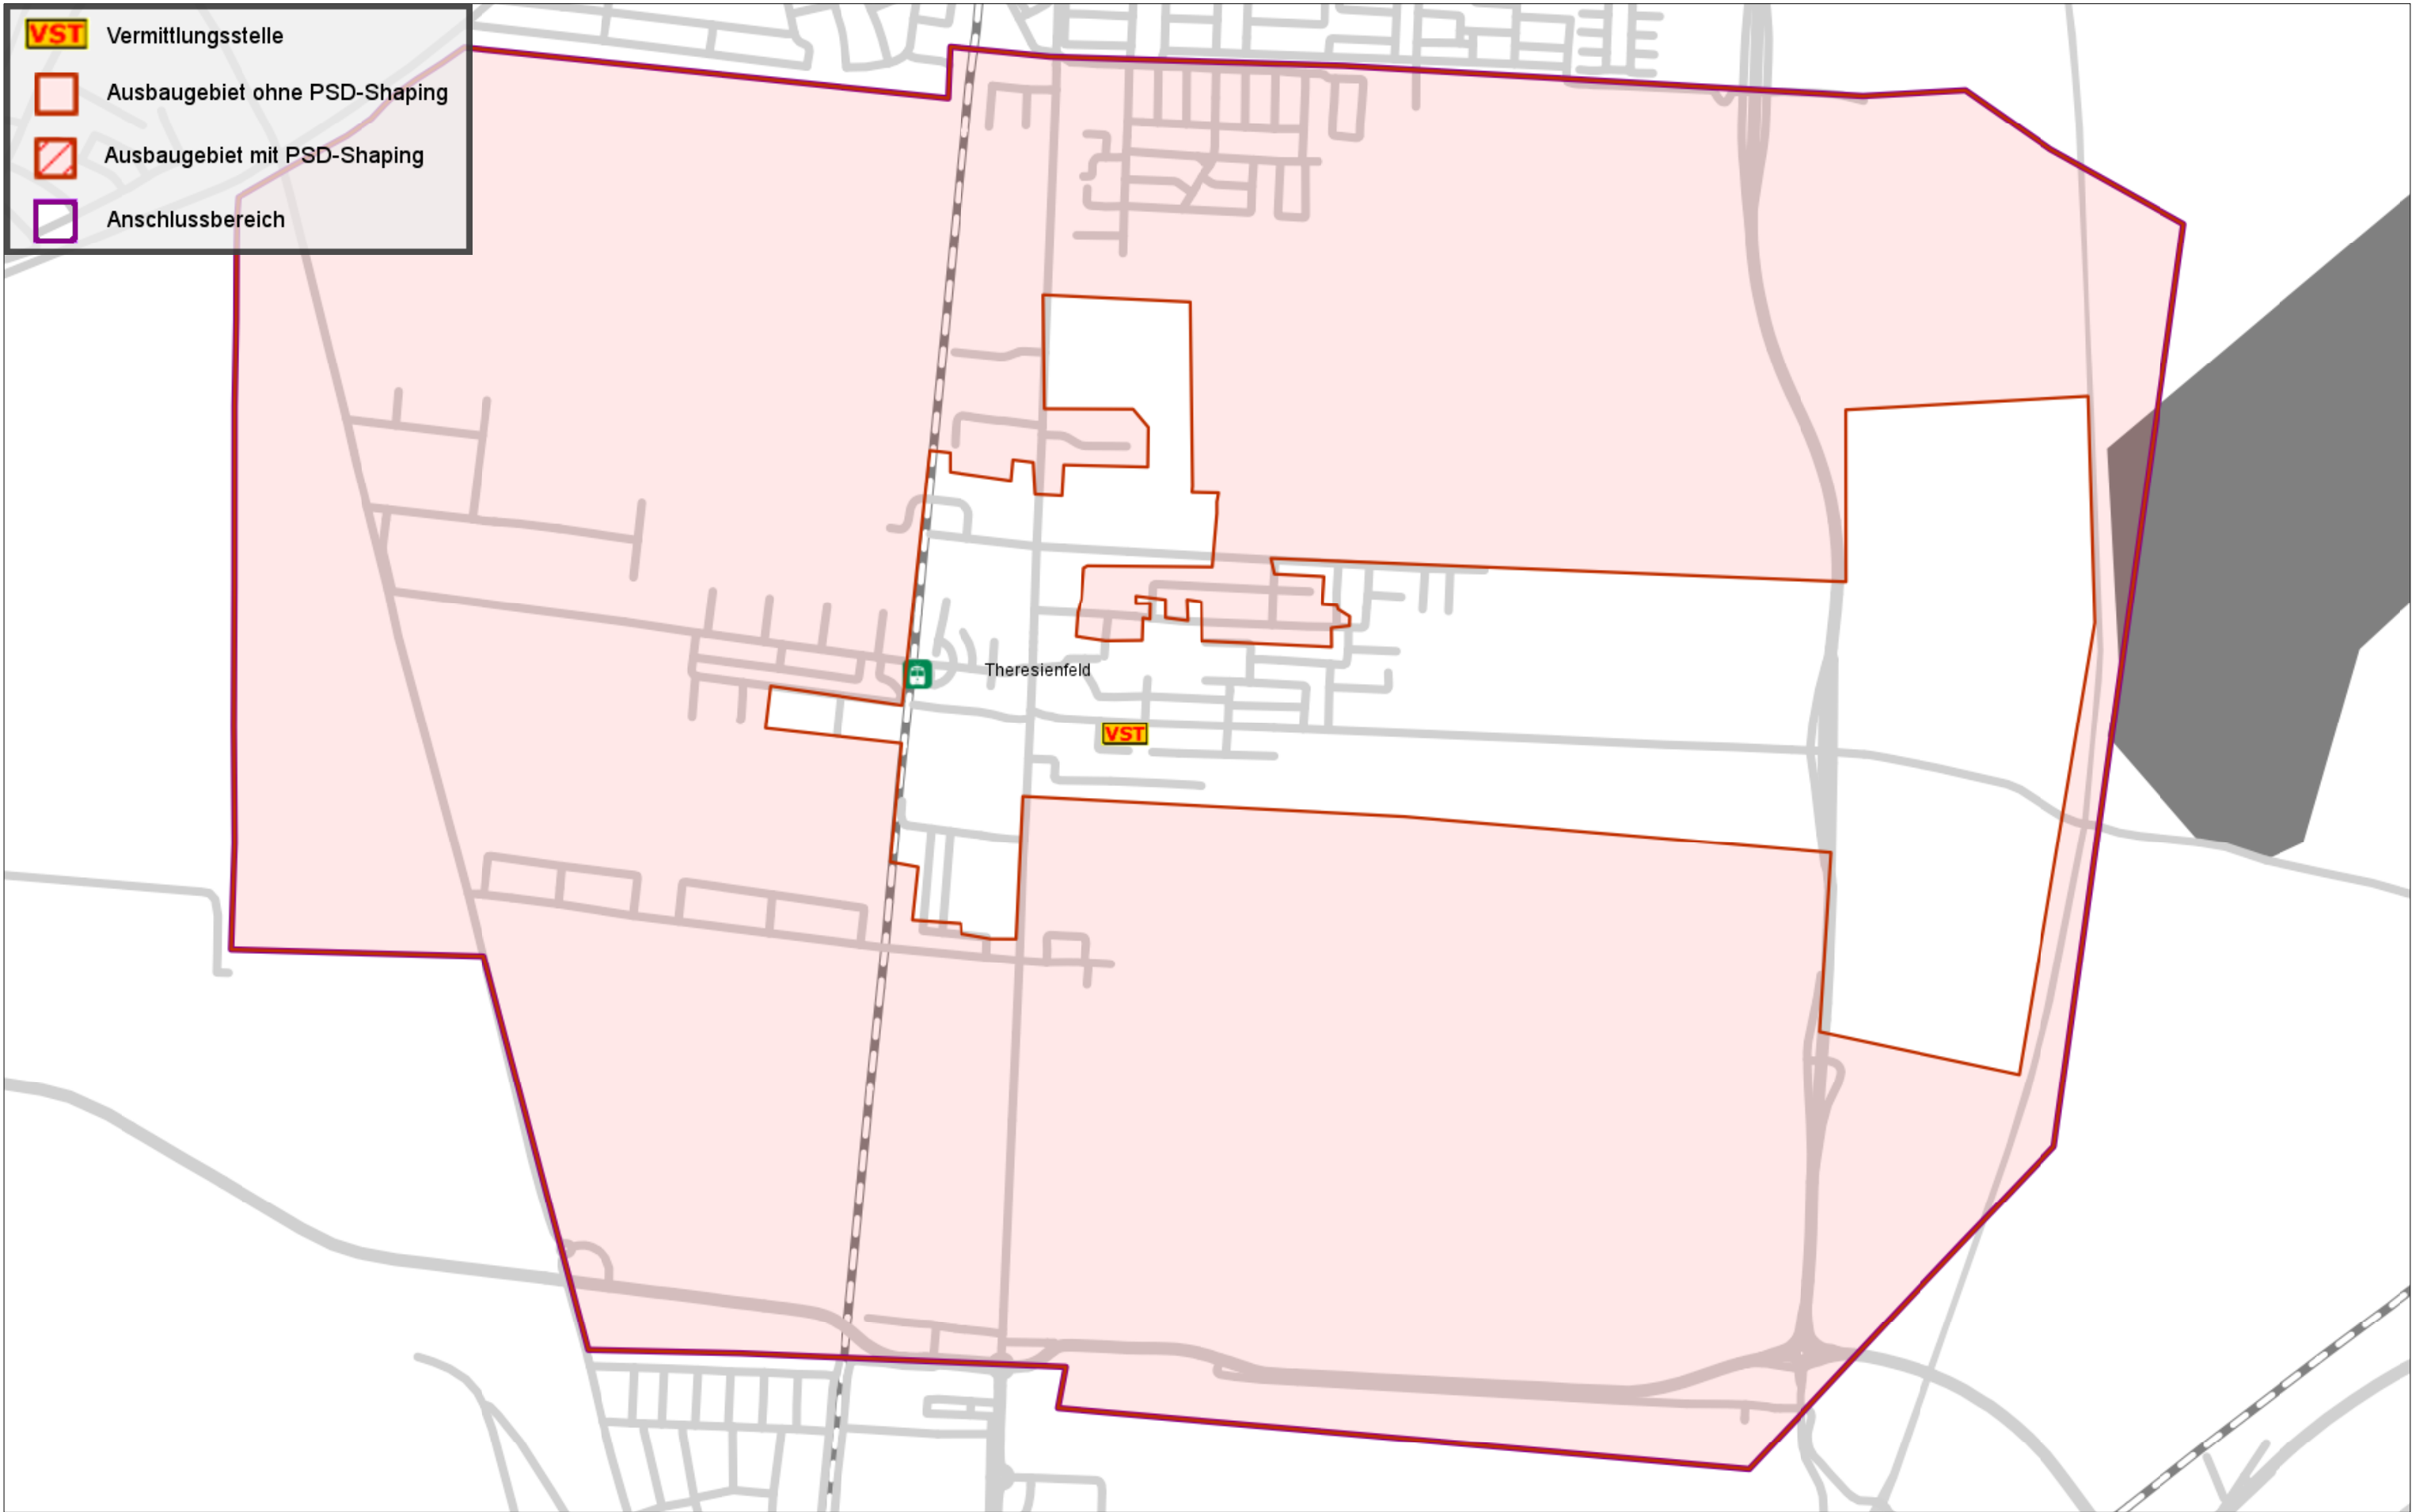

**VST** Vermittlungsstelle  
Ausbaugbiet ohne PSD-Shaping  
Ausbaugbiet mit PSD-Shaping  
Anschlussbereich

# 2622-71 Theresienfeld