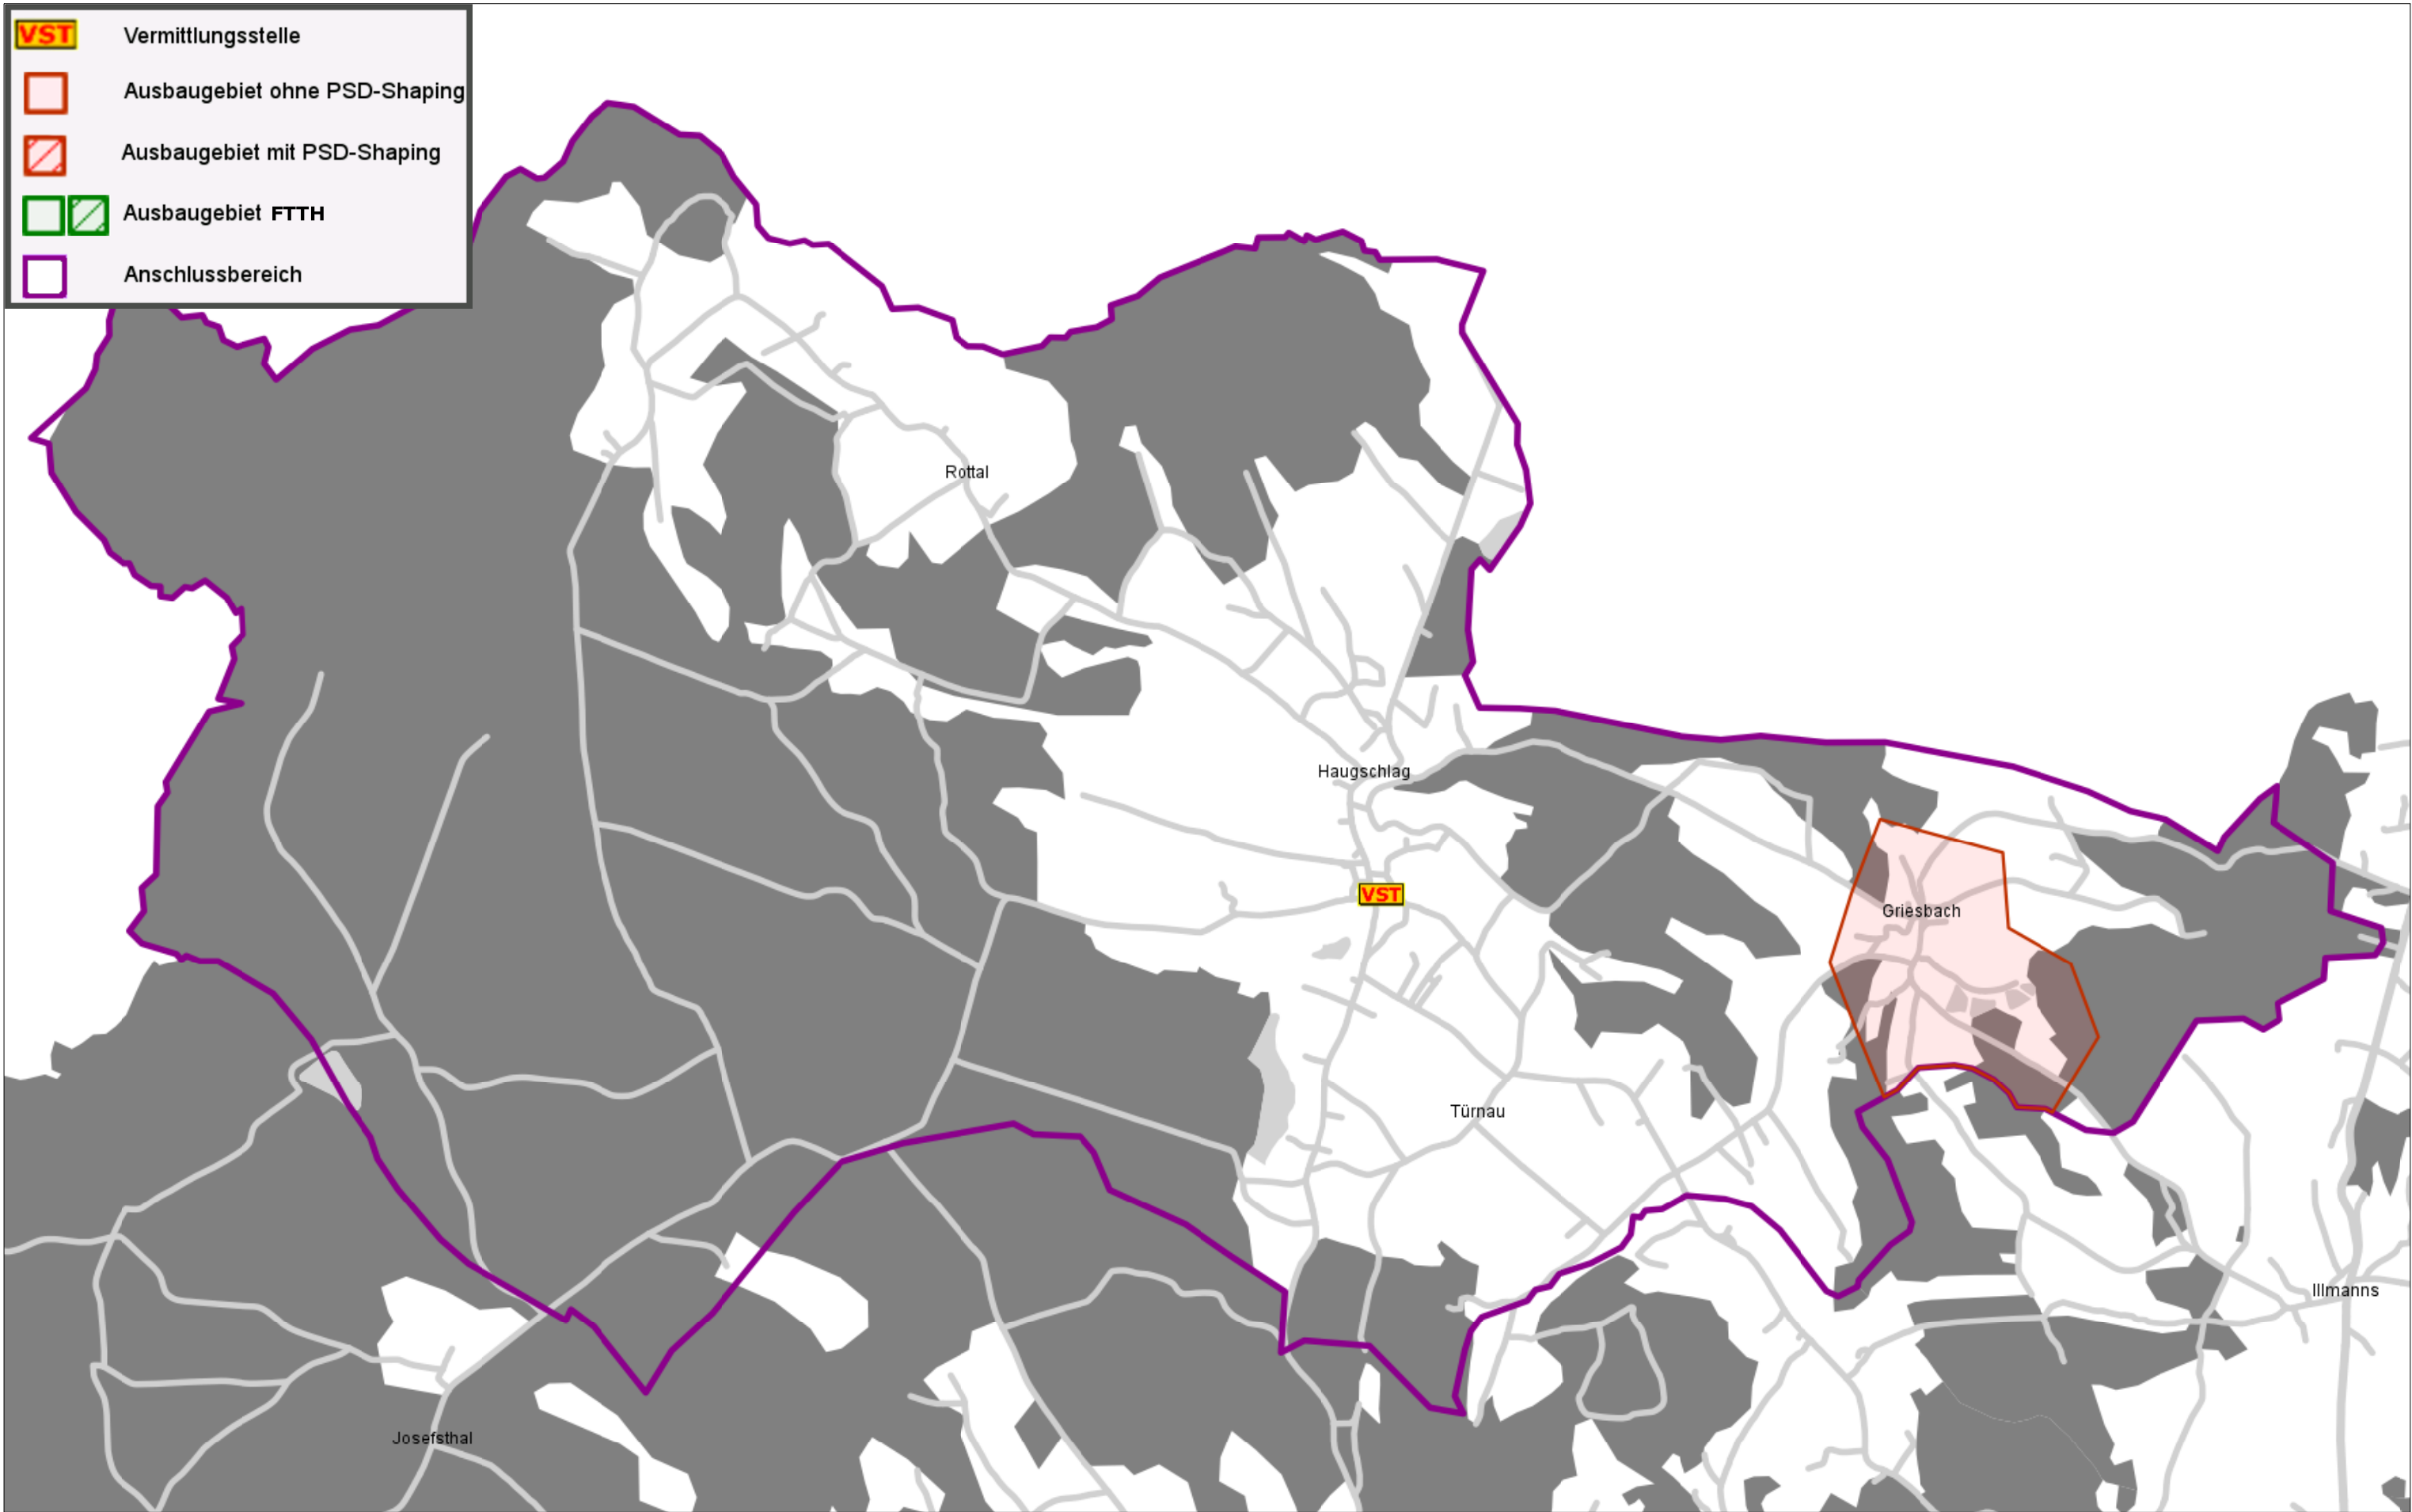

VST	Vermittlungsstelle
	Ausbauggebiet ohne PSD-Shaping
	Ausbauggebiet mit PSD-Shaping
	Ausbauggebiet FTTH
	Anschlussbereich

2865-08 Haugschlag