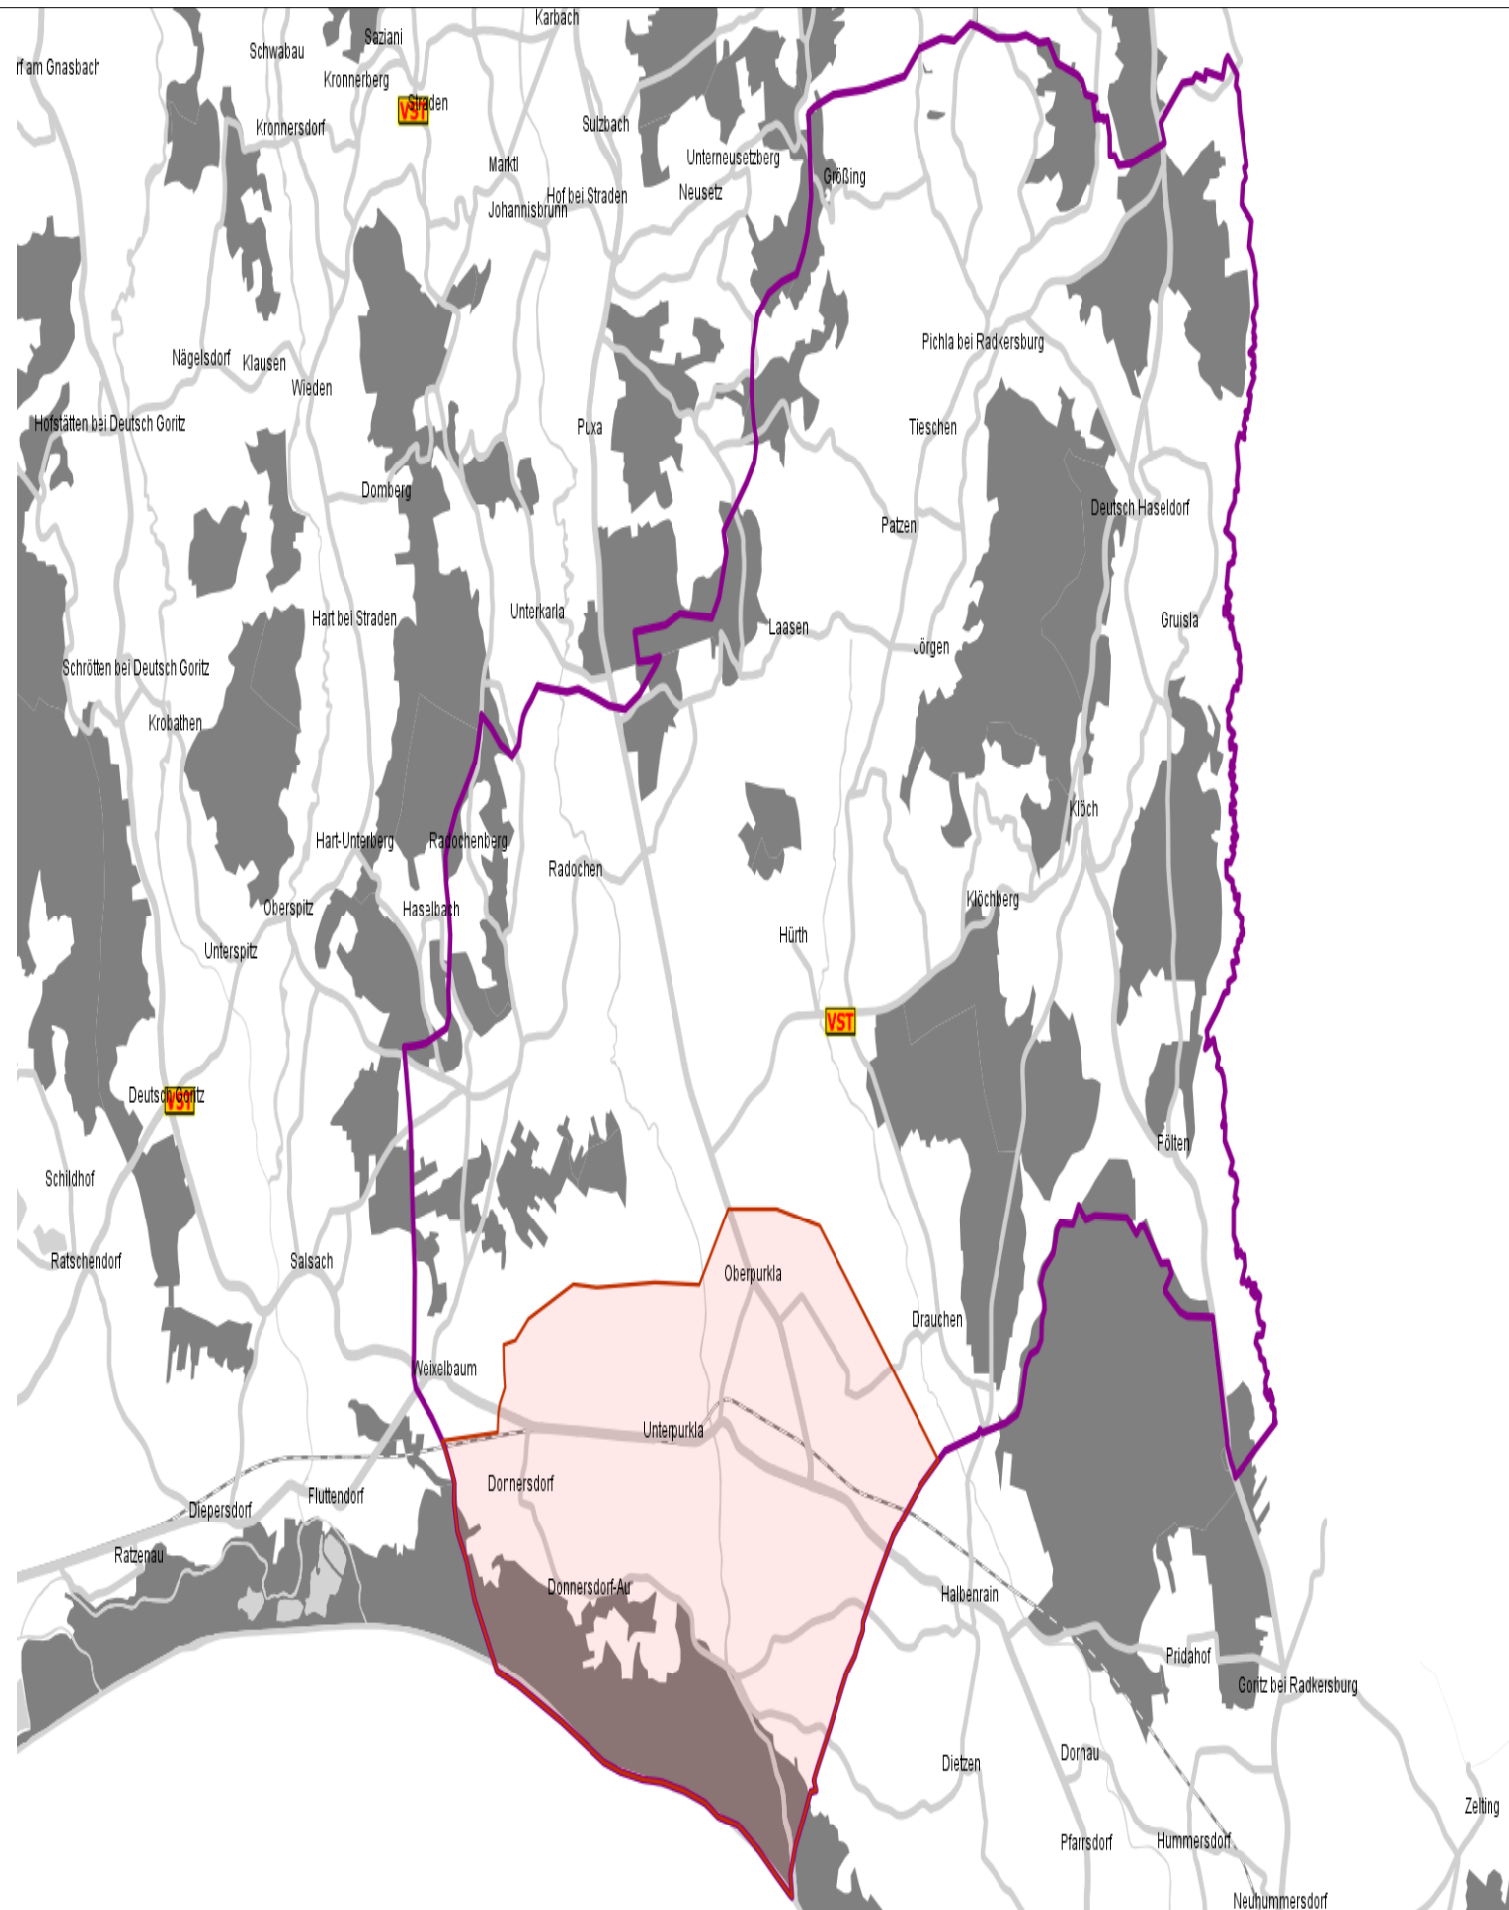

VST	Vermittlungsstelle
	Ausbaubereich ohne PSD-Shaping
	Ausbaubereich mit PSD-Shaping
	Ausbaubereich FTTH
	Anschlussbereich

3475-02 Hürth bei Halbenrain