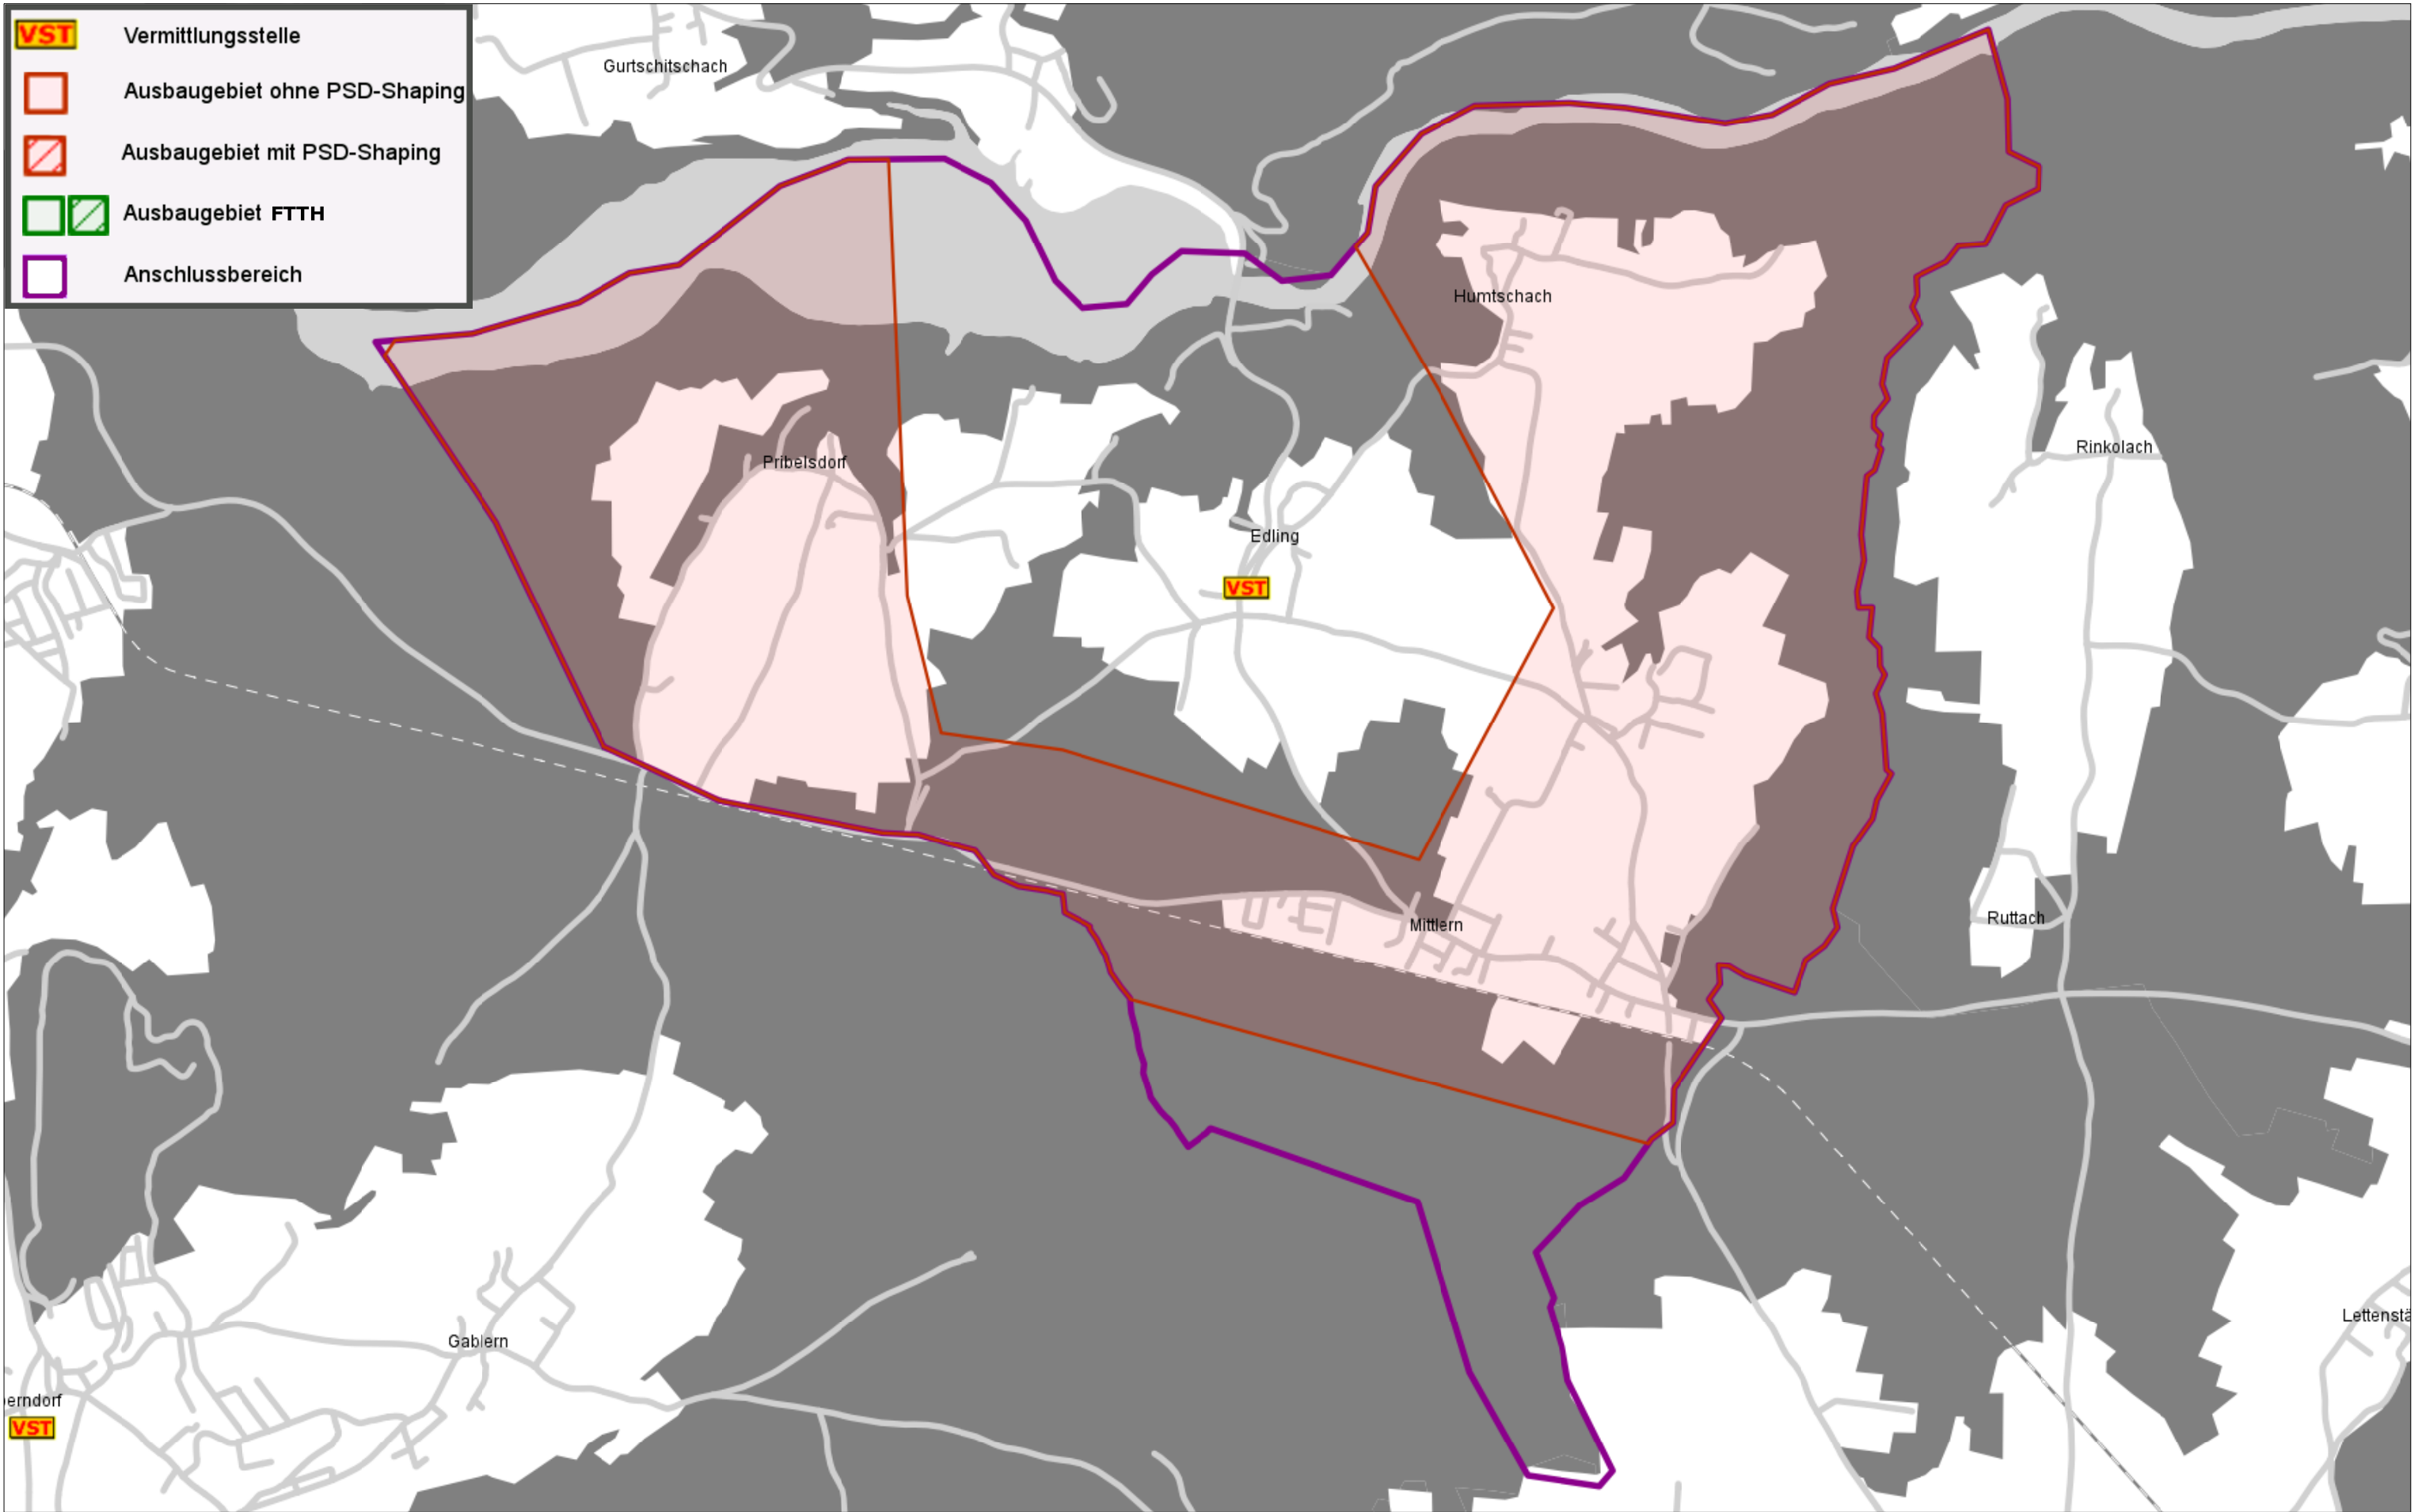

- VST** Vermittlungsstelle
-  Ausbaugesbiet ohne PSD-Shaping
-  Ausbaugesbiet mit PSD-Shaping
-  Ausbaugesbiet FTTH
-  Anschlussbereich

erndorf
VST

4232-06 Edling

Tranche: 77

Stand vom: 30.05.2018