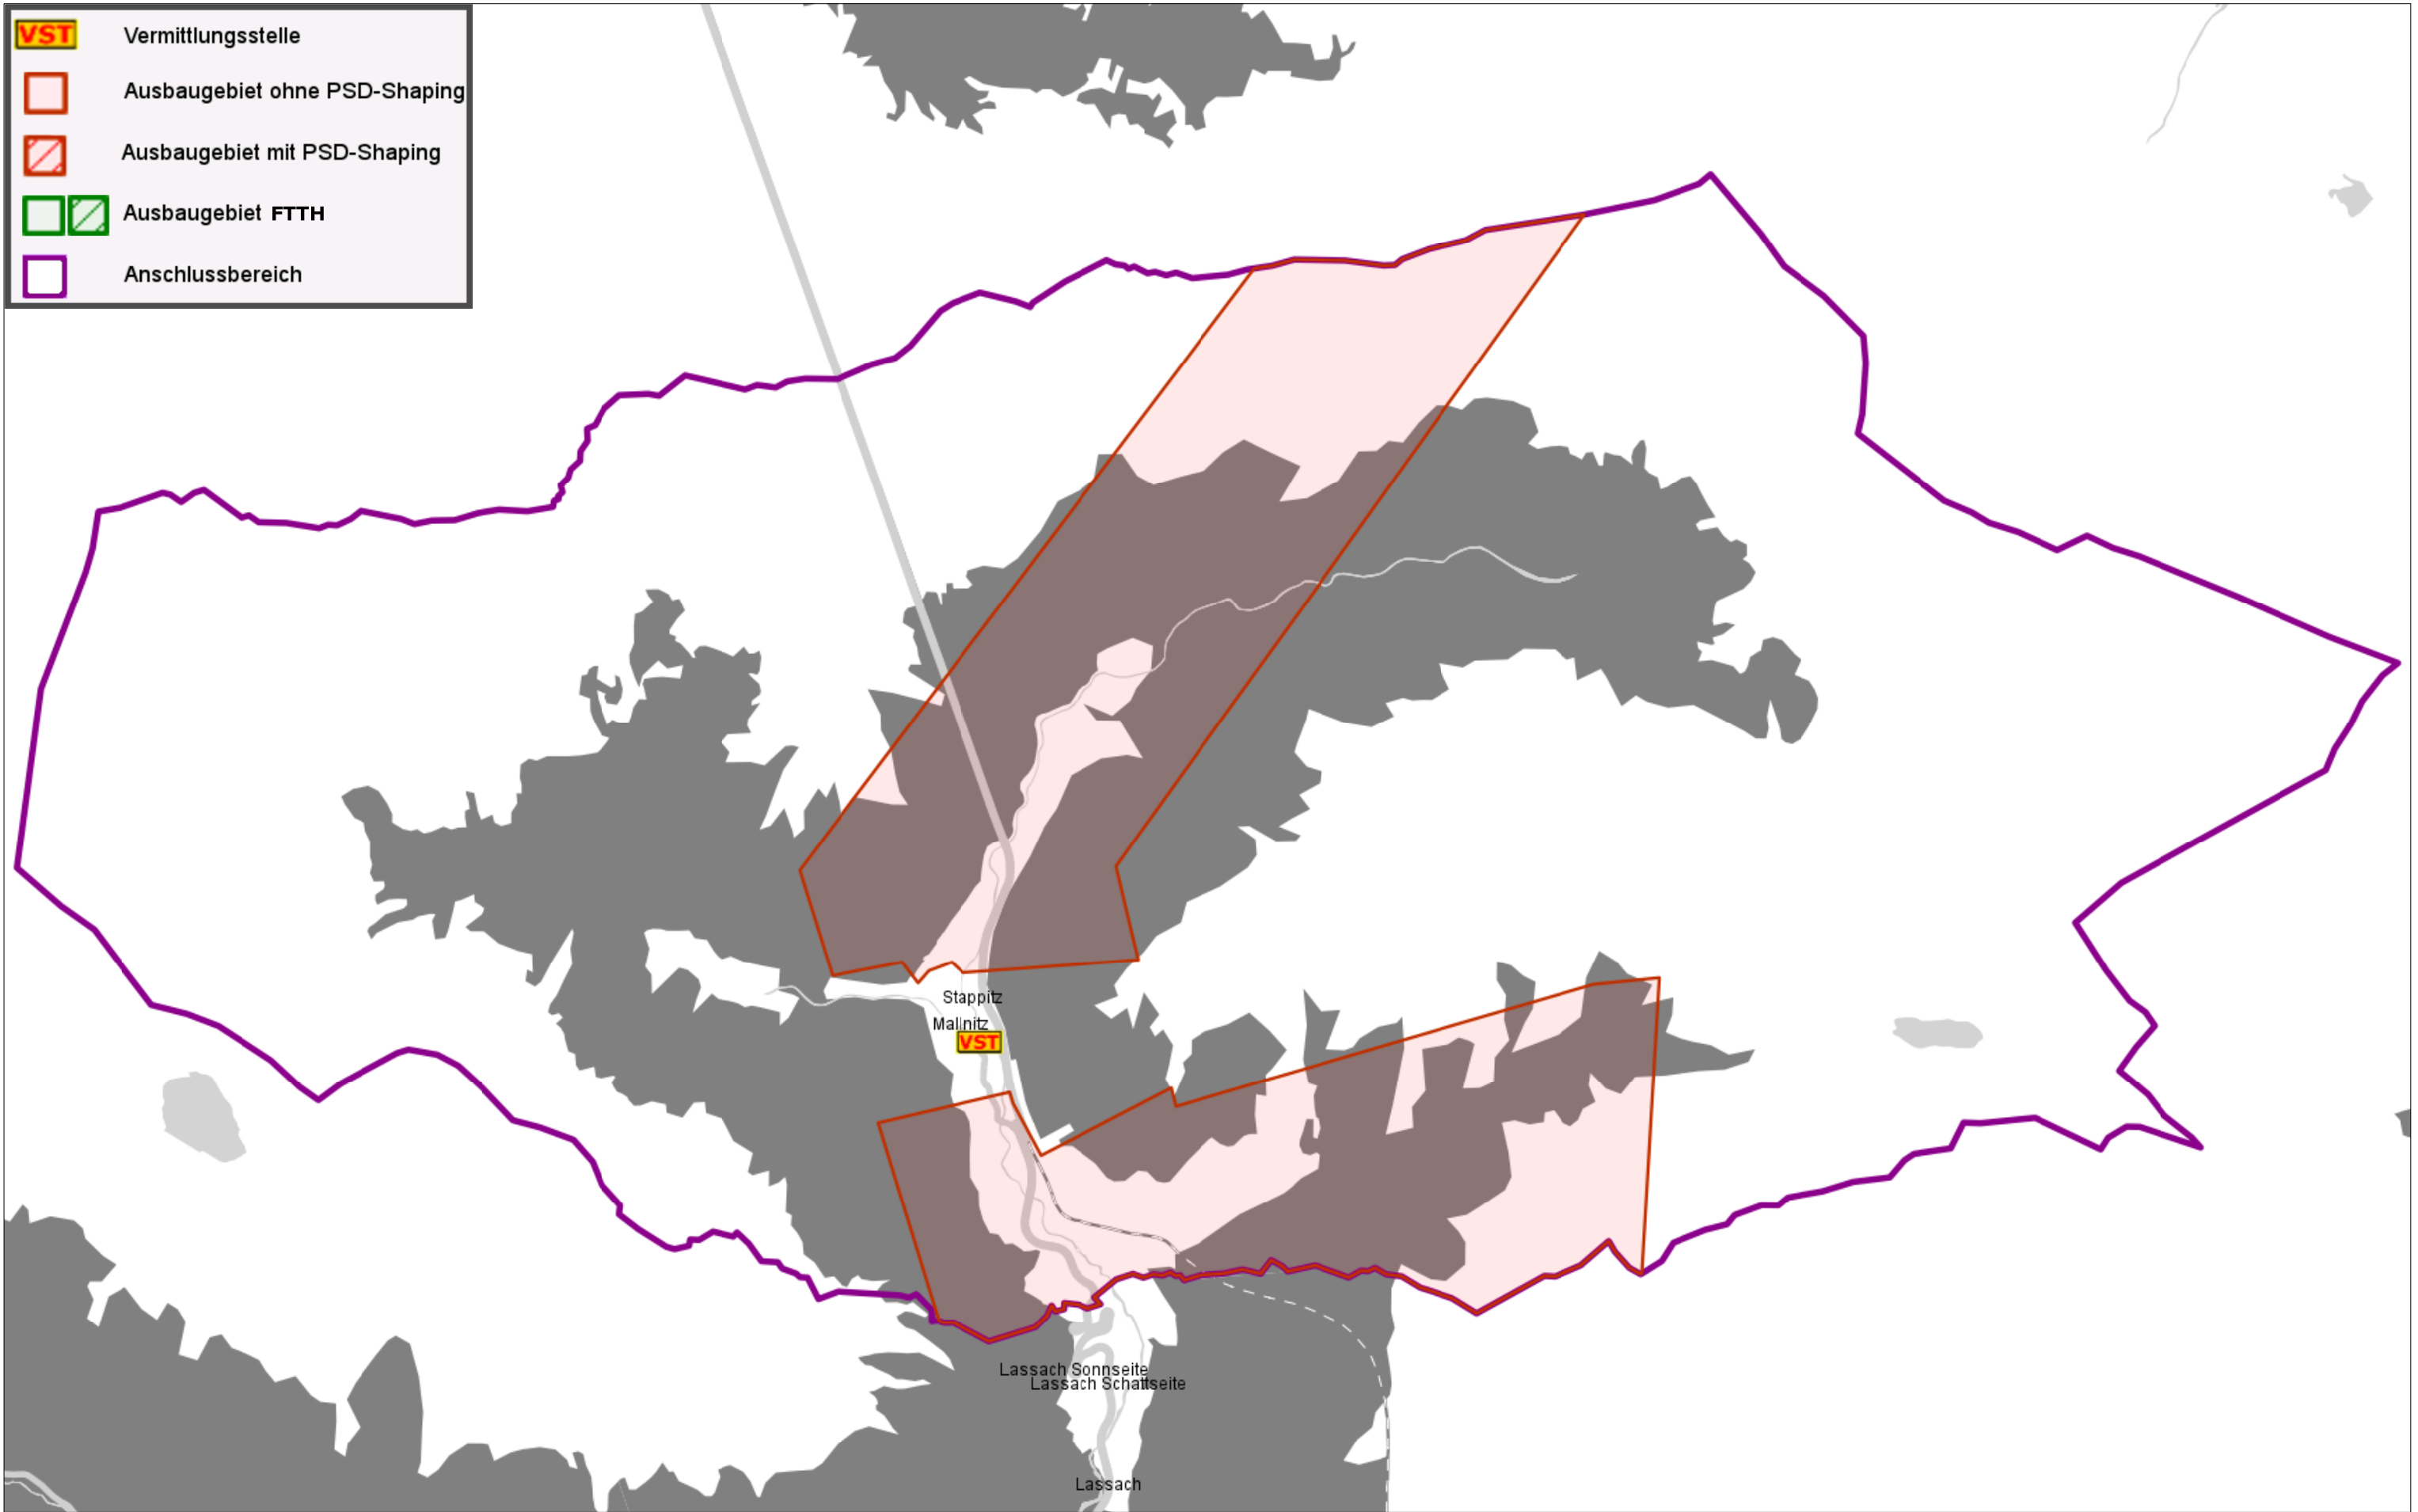

VST	Vermittlungsstelle
	Ausbauggebiet ohne PSD-Shaping
	Ausbauggebiet mit PSD-Shaping
	Ausbauggebiet FTTH
	Anschlussbereich

Stappitz
Malnitz
VST

Lassach Sonnseite
Lassach Schattseite
Lassach

4784-02 Mallnitz