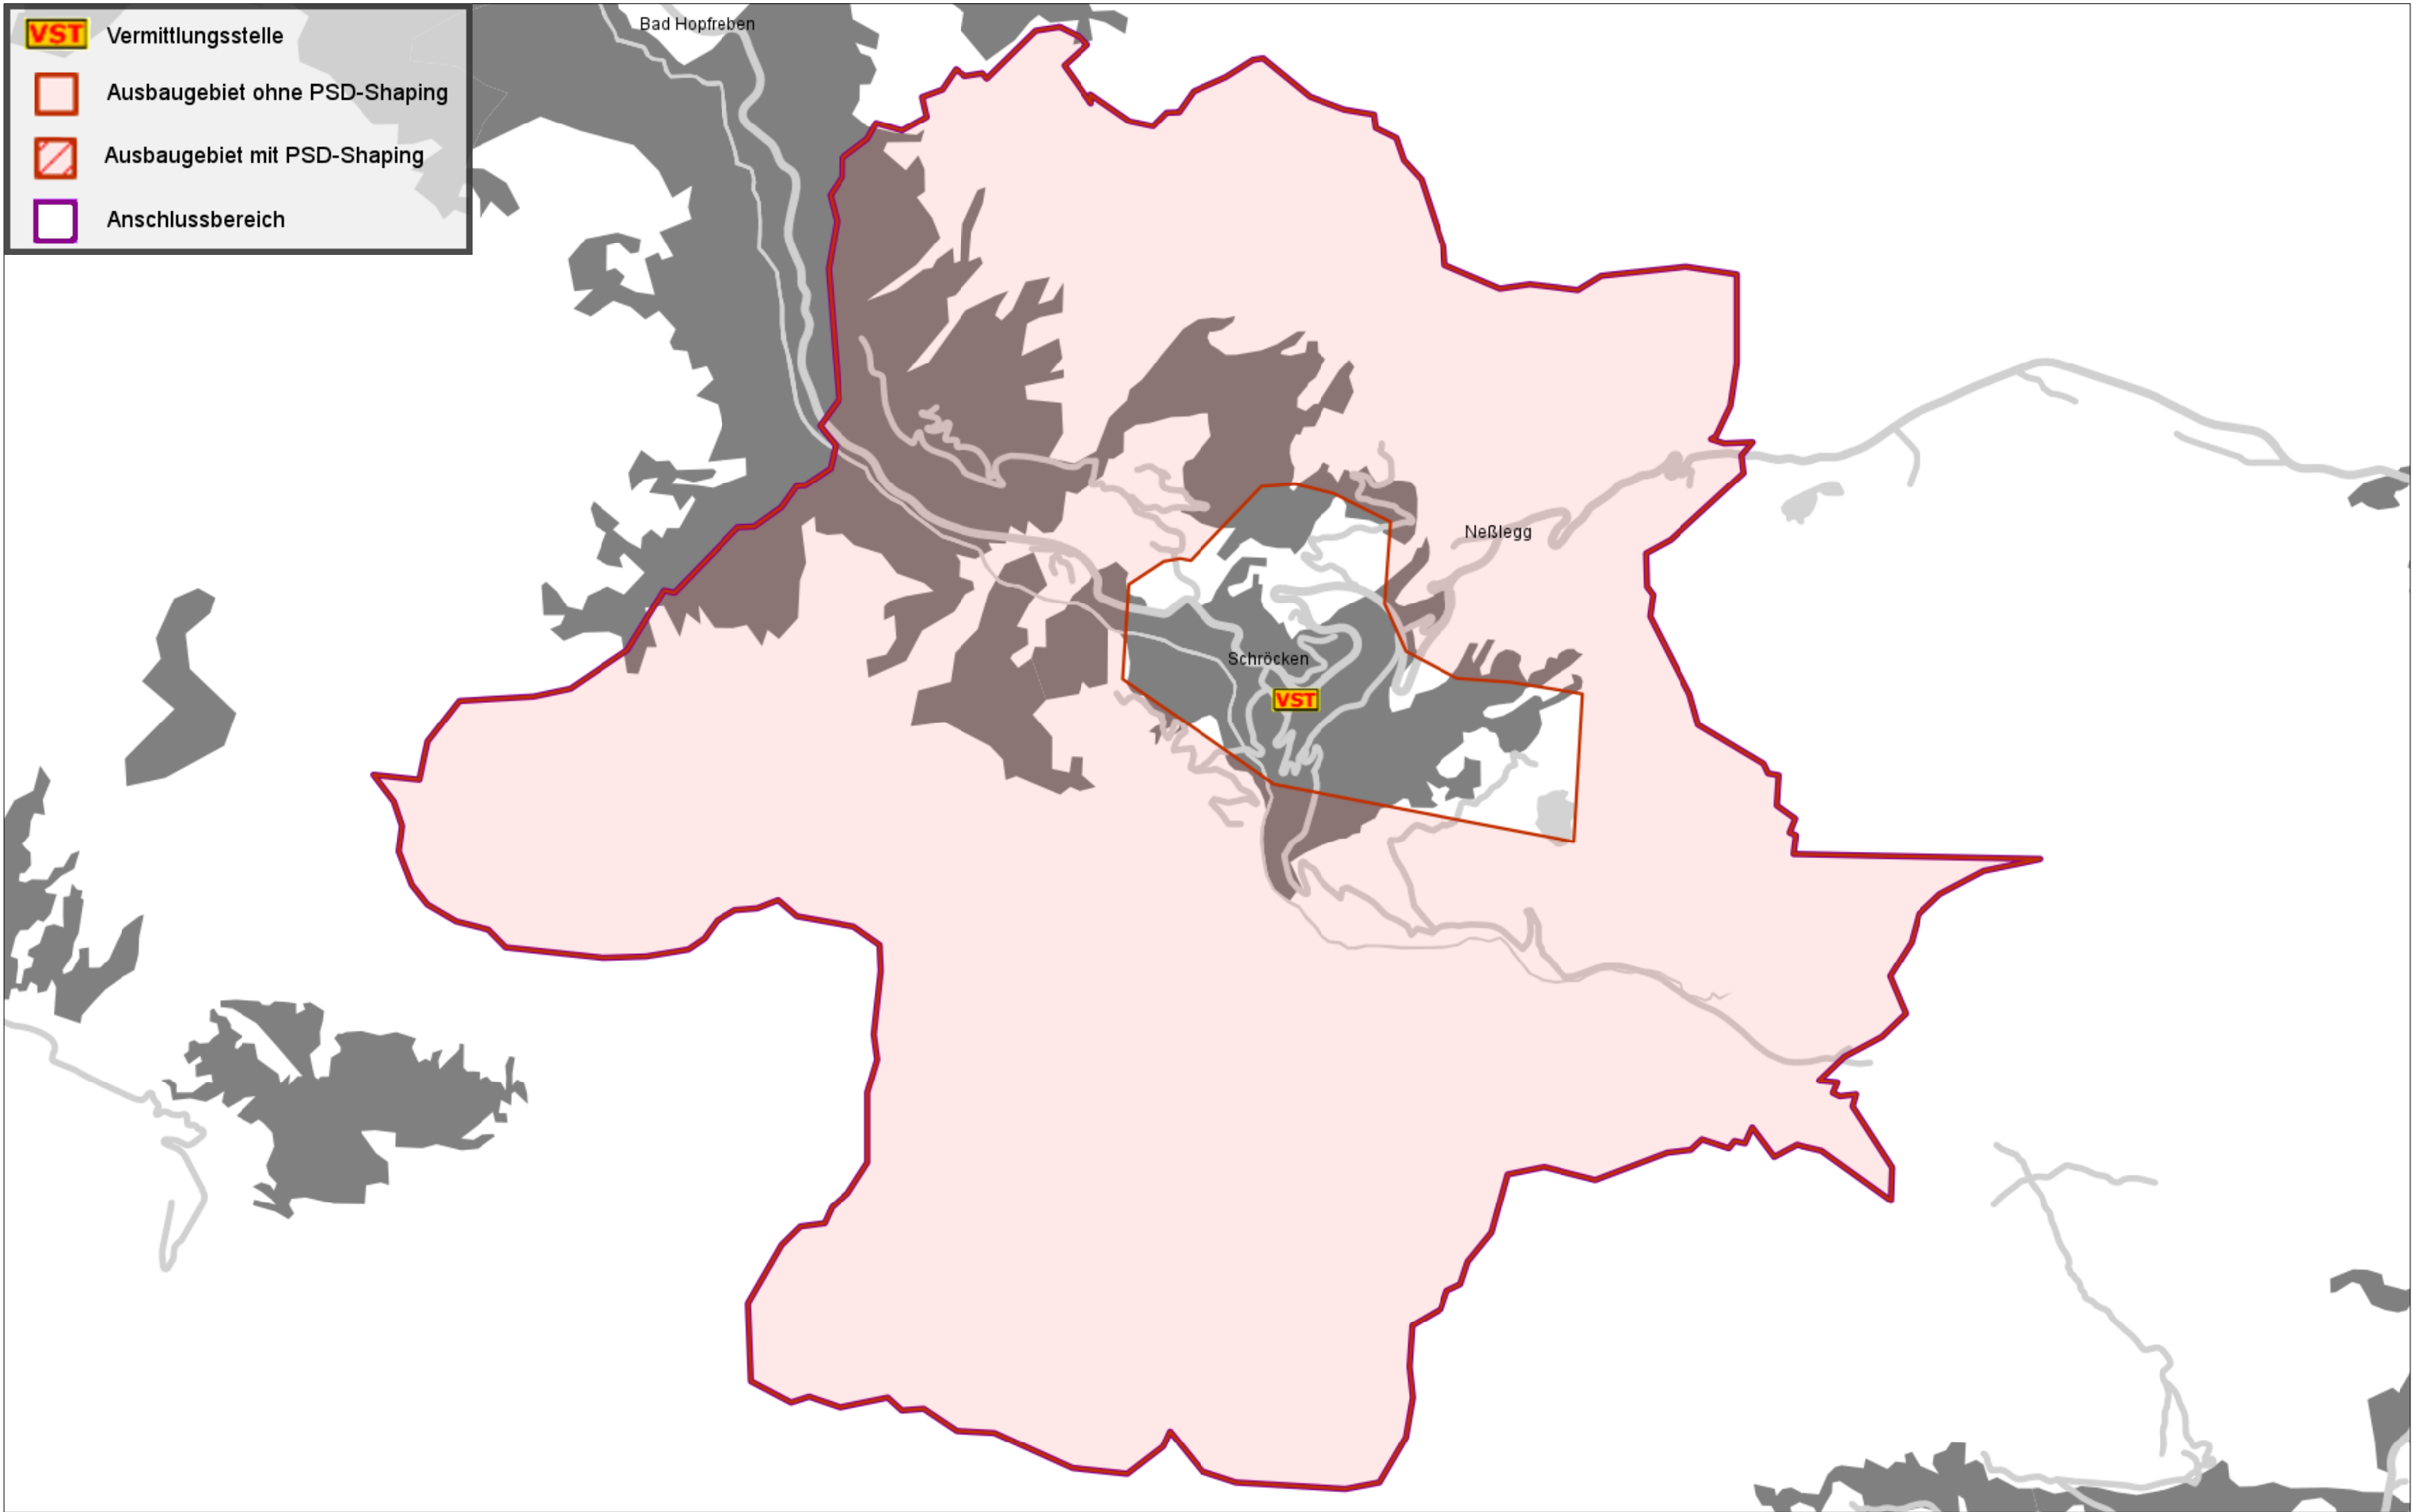

VST	Vermittlungsstelle
	Ausbaugebiet ohne PSD-Shaping
	Ausbaugebiet mit PSD-Shaping
	Anschlussbereich

5519-02 Schröcken