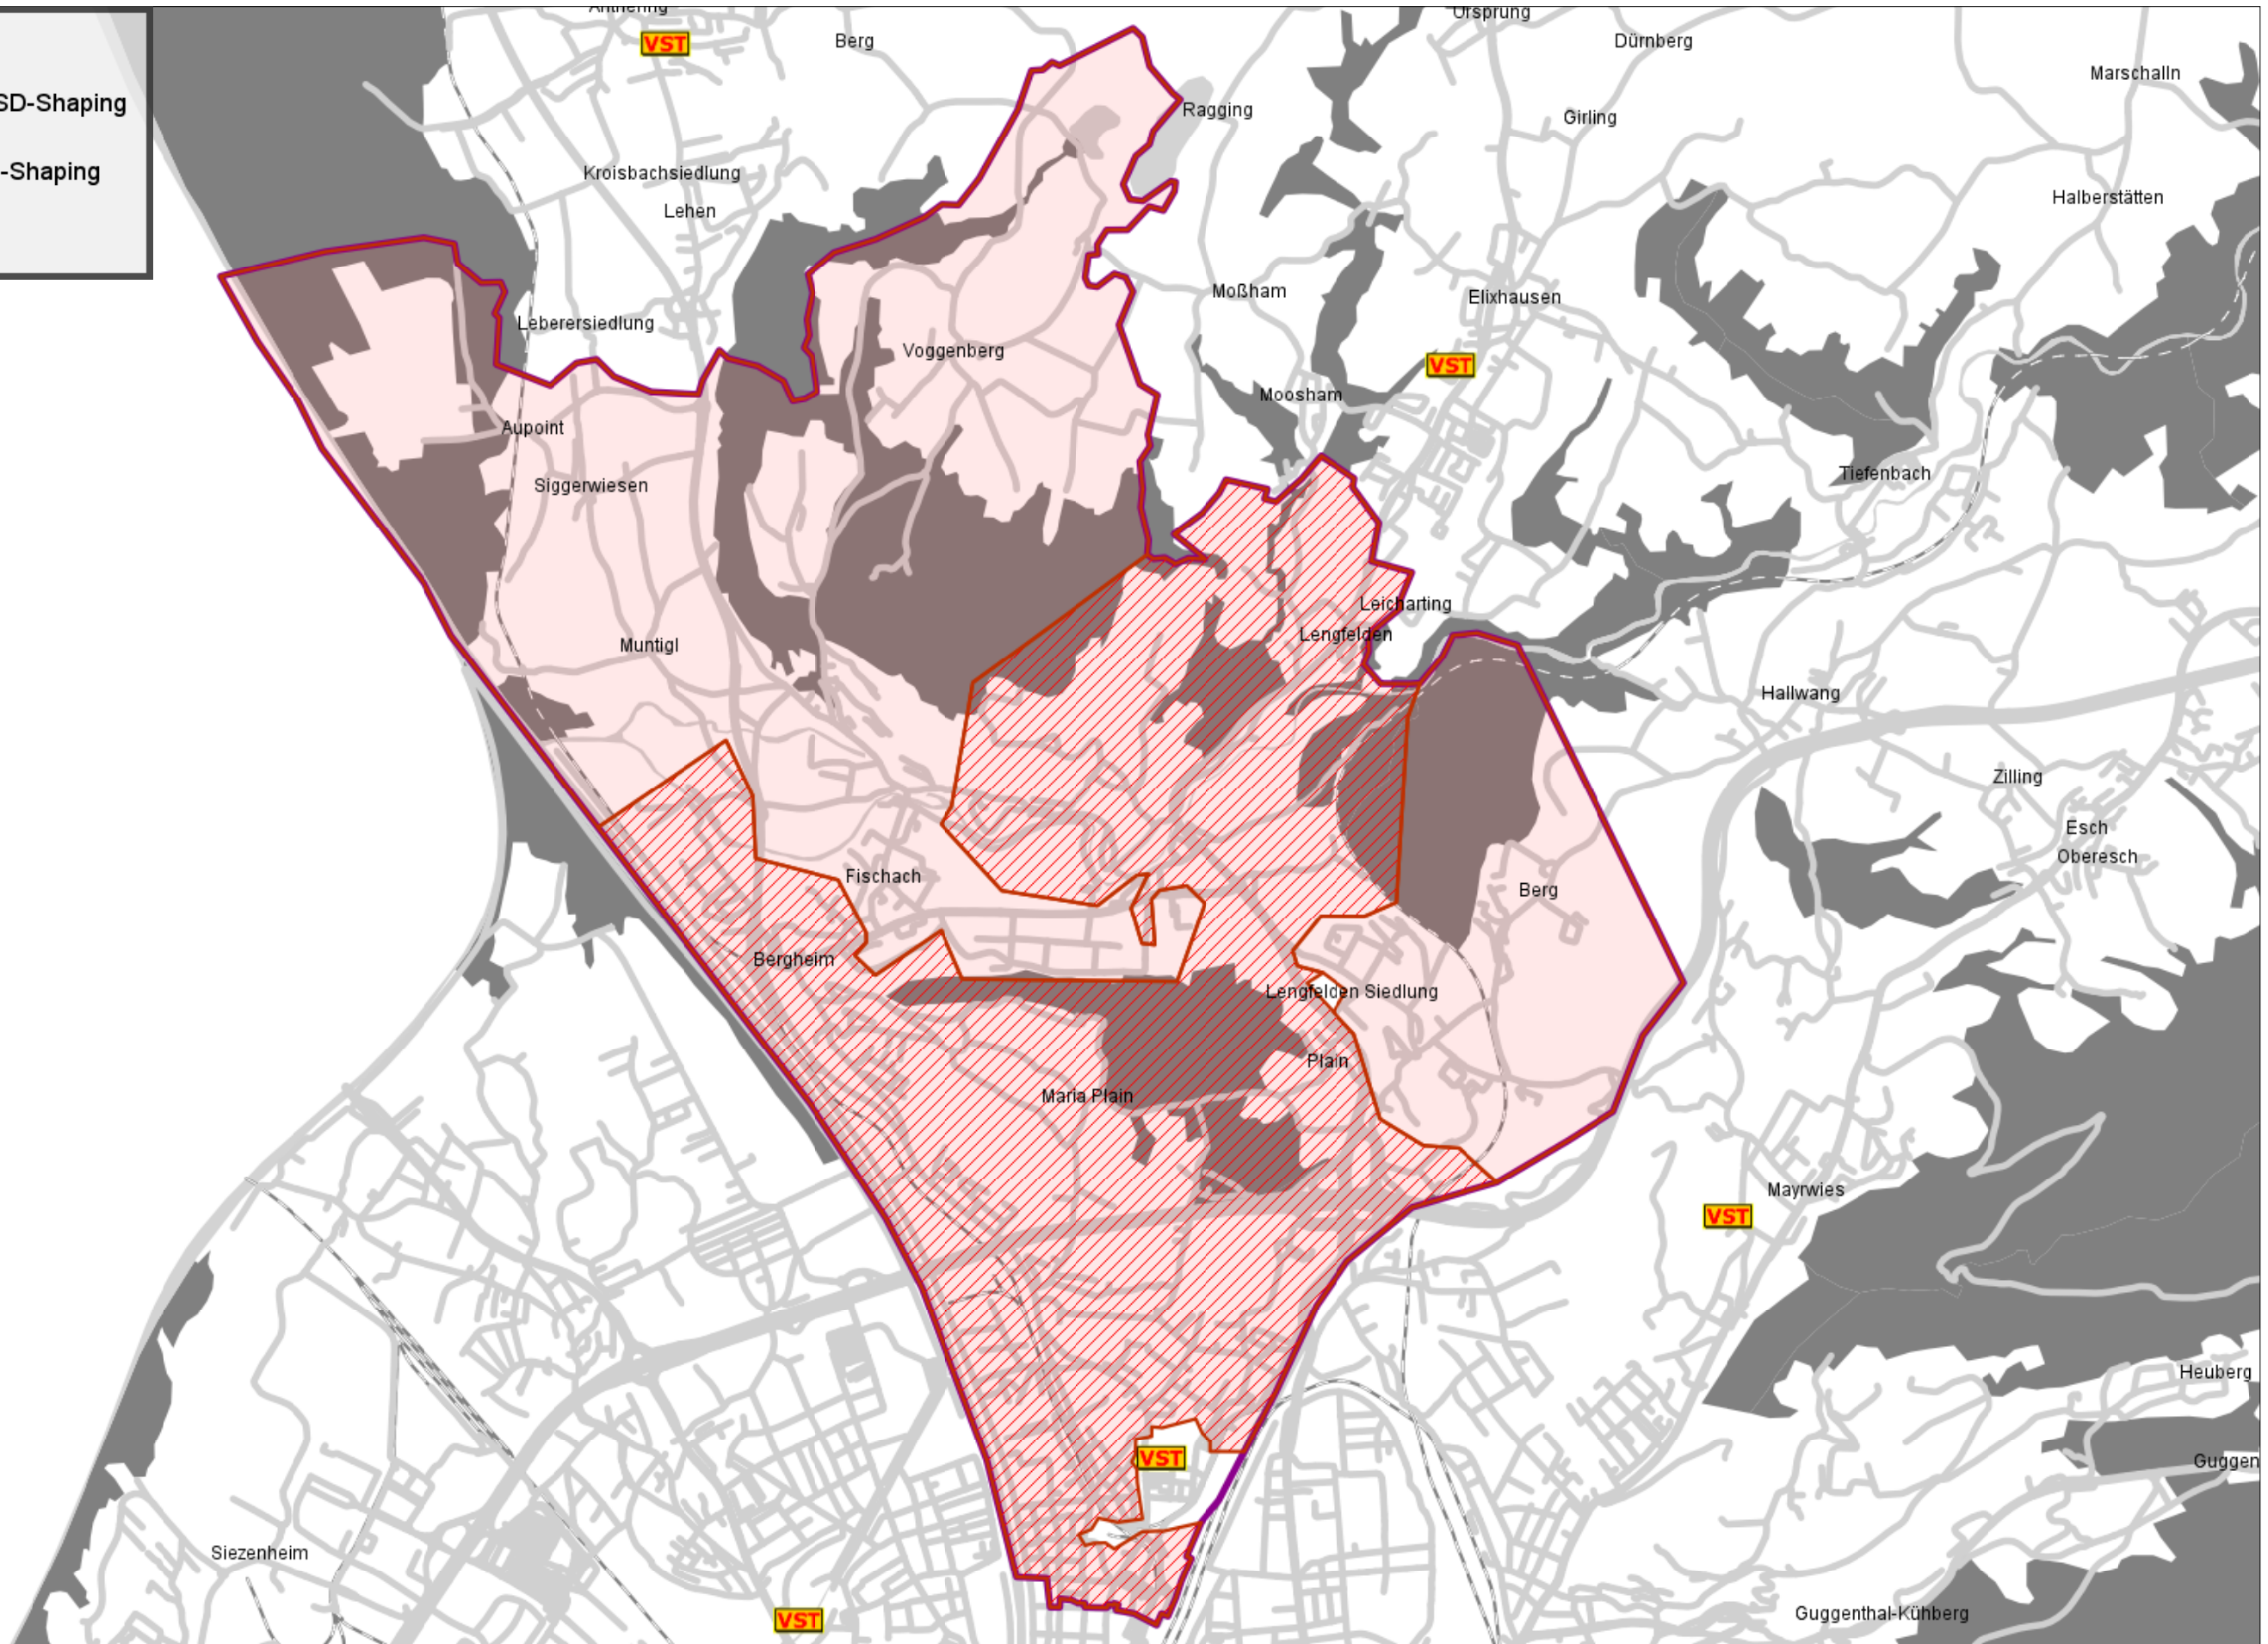

VST Vermittlungsstelle

 Ausbaugbiet ohne PSD-Shaping

 Ausbaugbiet mit PSD-Shaping

 Anschlussbereich

662-05 Salzburg-Itz (Itzling)